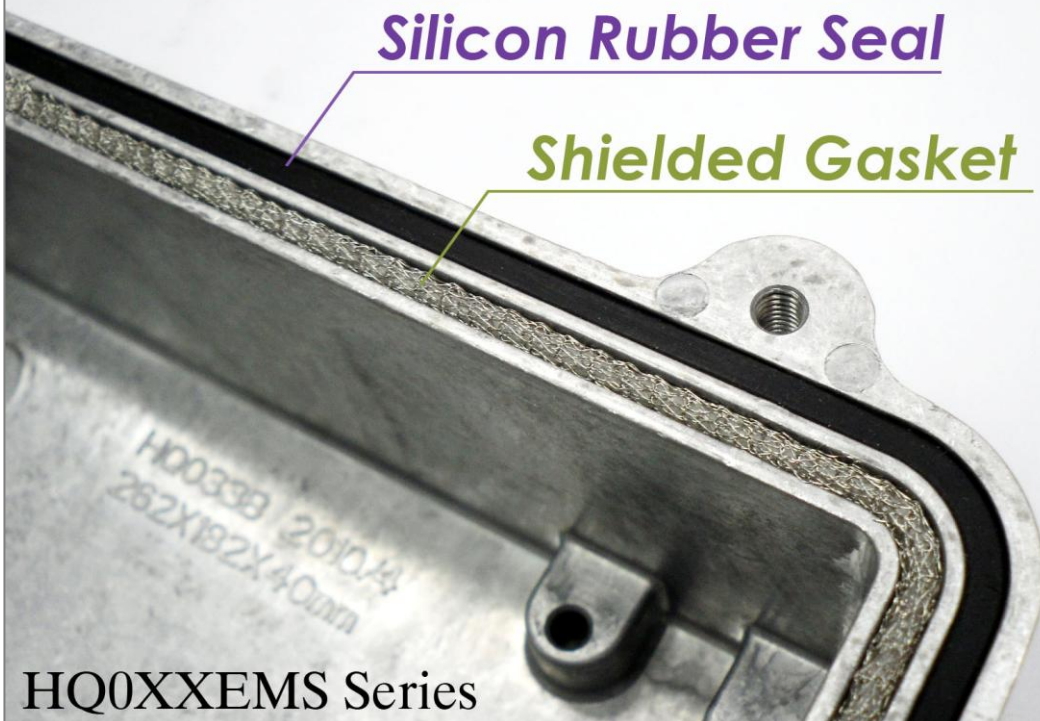

HQ017EMS

Dimension(mm): 200mm x 150mm x 50mm

HQ017EMS

IP67 Die-Cast Aluminium Box

HQ017EMS

HQ017EMS

Back View