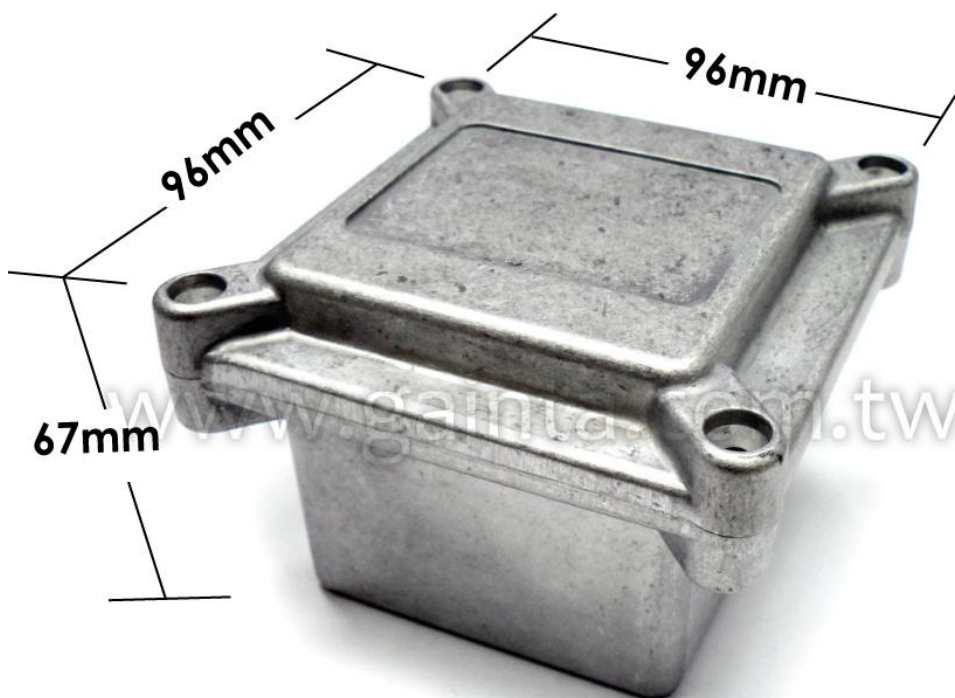

HQ003EMS

Dimension(mm): 96mm x 96mm x 67mm

HQ003EMS

IP67 Die-Cast Aluminium Box

HQ0XXEMS Series

HQ003EMS

HQ003EMS

Back View